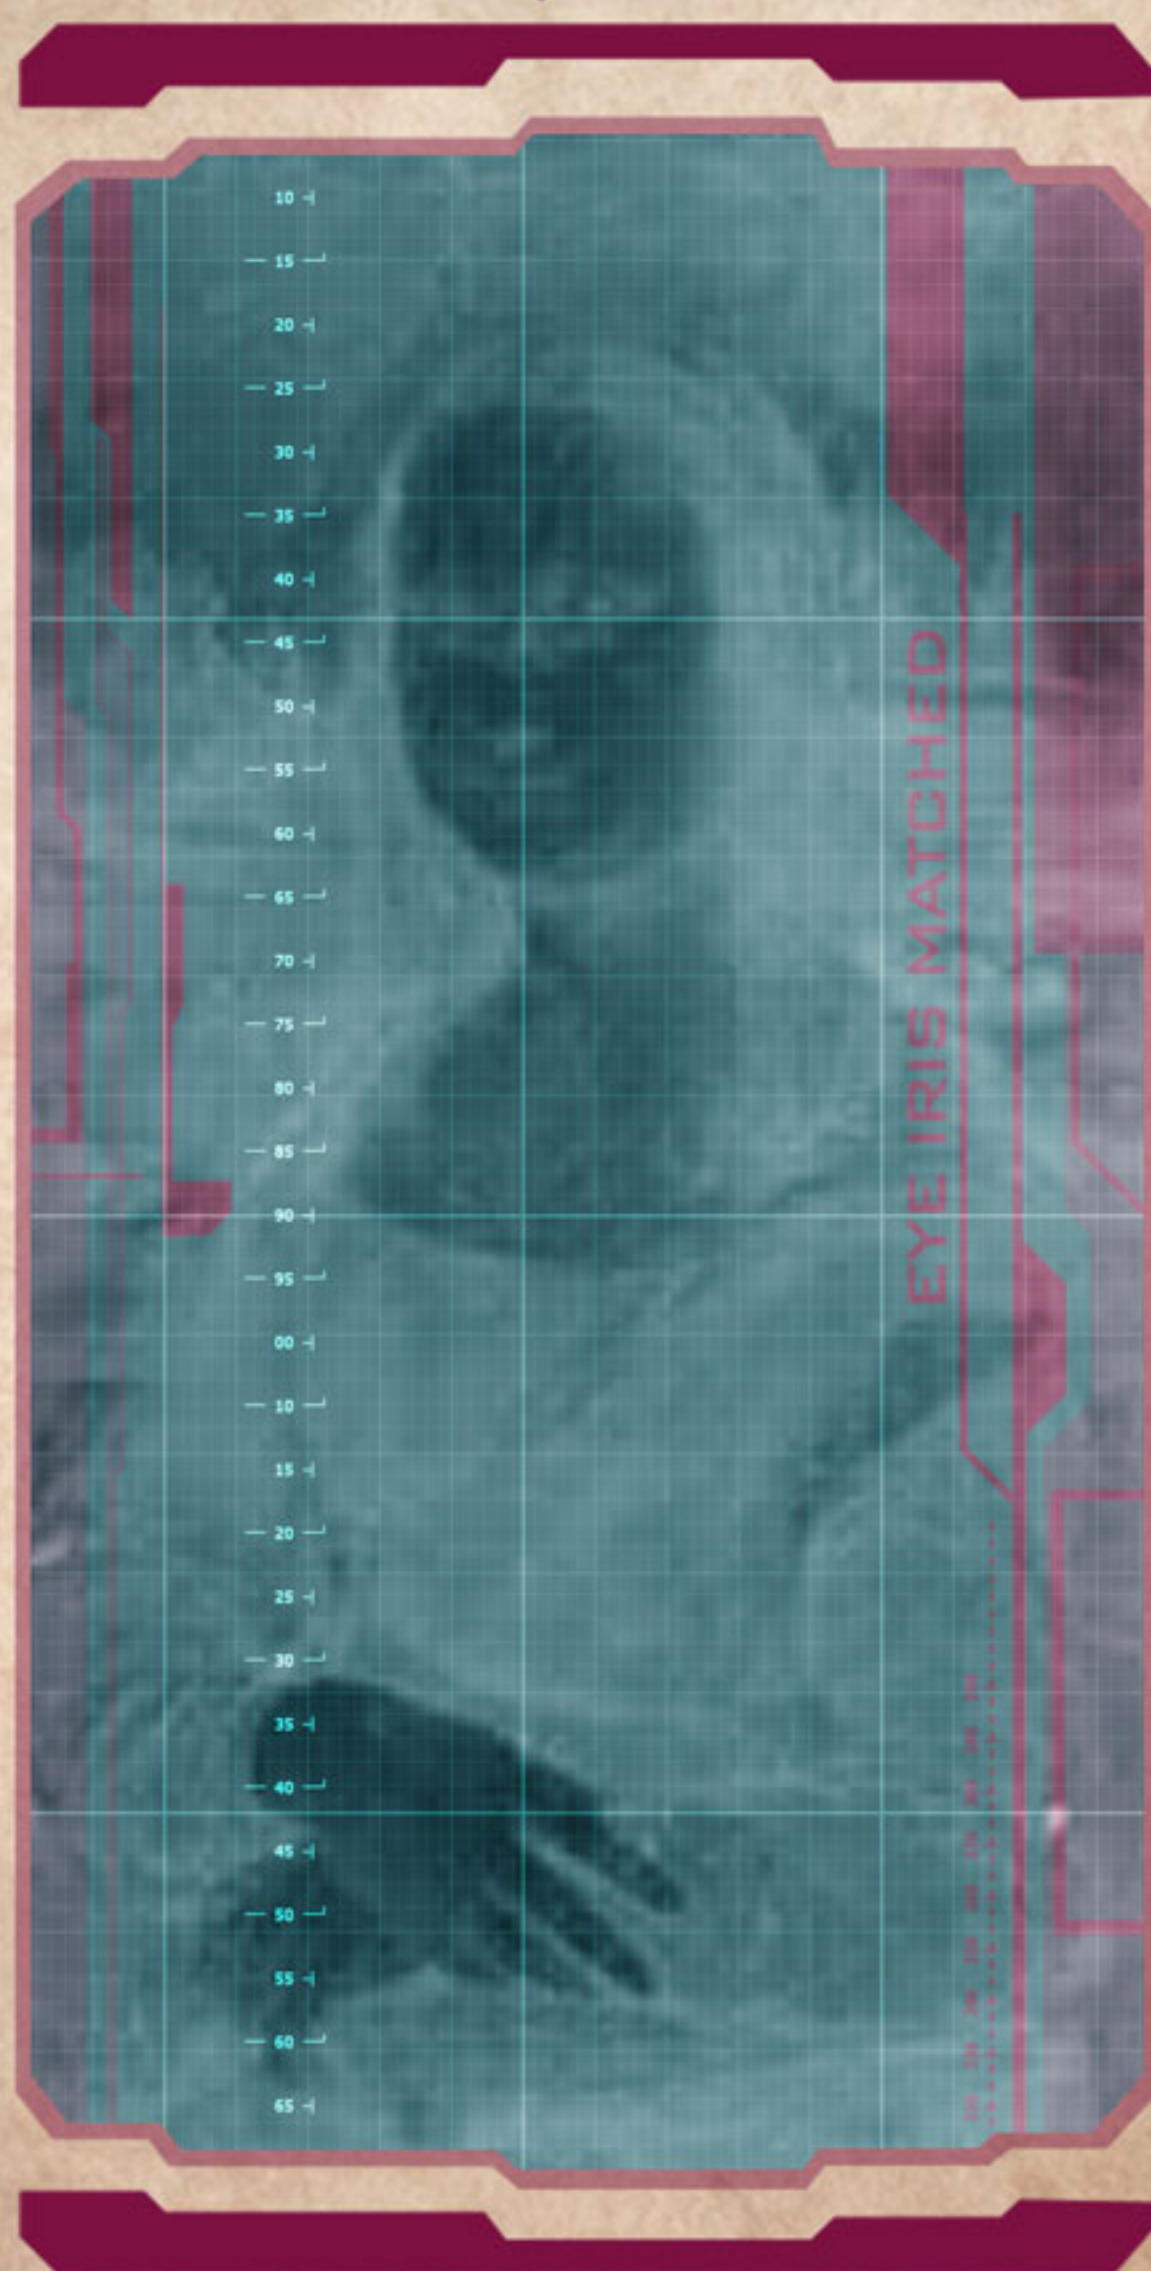

identità Monna Lisa

Chi si nasconde dietro al ritratto
più famoso del mondo?

Tutte le identità che si nascondono dietro al ritratto della Gioconda, finalmente in un'unica e avvincente docufiction mai realizzata prima. Quattro donne, quattro piste che seguiremo per far luce sul vero nome della figura che ispirò Leonardo da Vinci.

Un meraviglioso viaggio nell'Italia del Rinascimento che toccherà i luoghi delle quattro dame: Firenze, Milano, Urbino e infine la Basilicata, inedito luogo della presunta sepoltura di Monna Lisa.

Affiancati da storici e ricercatori, analizzeremo esclusivi materiali e scavi venuti alla luce solo recentemente per delineare i tratti di quella figura che affascina ancora oggi milioni di persone.

Lagonegro:
Isabella d'Aragona

Moderne radiografie e innovative tecniche di sovrapposizione faranno luce su "l'enigma Gioconda"

Milano:
Bianca Giovanna Sforza

Il capolavoro del Rinascimento per la prima volta esplorato simultaneamente da differenti prospettive